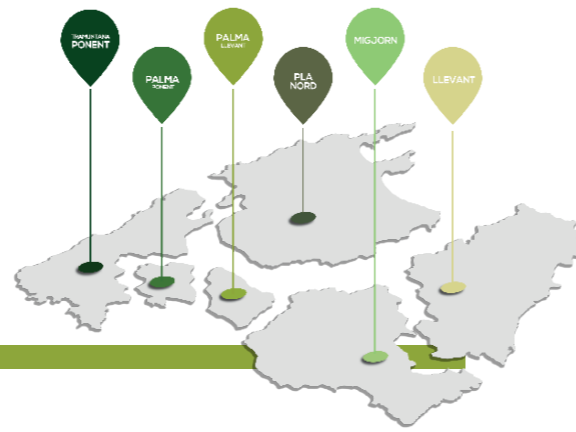

HORARIS DE SETMANA SANTA

DIJOURS

Sant Sopar del Senyor

PALMA
PONENT

PALMA
LLEVANT

11.30h

- Residència Bonanova

17h

- Basílica de Sant Miquel
- Santuari de l'Anunciació de Maria – la Sang. Processó 19h.
- Parròquia de Santa Eulàlia
- Església de Sant Felip Neri
- Església de la Mercè
- Hospital Juaneda Miramar

18h

- La Seu (Catedral de Mallorca)
- Parròquia de Sant Jaume
- Basílica de Sant Francesc
- Parròquia de Santa Creu
- Parròquia de Sant Sebastià
- Parròquia de la Immaculada Concepció (Sant Magí) Hora Santa 19.30h
- Parròquia de Santa Catalina Thomàs Hora Santa 23h.
- Centre Eucarístic Hora Santa 21h
- Parròquia de l'Assumpció (Son Espanyolet) Hora Santa 19.30h
- Parròquia de Sant Bartomeu (Son Rapinya)
- Parròquia de Santa Teresa de l'Infant Jesús (Son Armadans)
- Parròquia del Beat Ramon Llull
- Convent dels Caputxins. Missa i Hora Santa.

- Parròquia de Son Sardina
- Mare de Déu del Socors
- Parròquia de l'Encarnació. Hora Santa 21h.
- Parròquia de la Resurrecció
- Parròquia de la Puríssima Concepció (sa Vileta)
- Parròquia Ntra. Sra. de la Salut (El Terreno)
- Parròquia de Santa Margalida (Castrense) Hora Santa 22h. i quedarà oberta tota la nit.

18.30h

- Parròquia de Sant Nicolau. Hora Santa 23h.
- Santuari Ntra. Sra. de la Bonanova
- Parròquia de l'Immaculat Cor de Maria
- Parròquia de la Sagrada Família

19h

- Parròquia de la Transfiguració del Senyor (Gènova)
- Parròquia de Sant Agustí
- Monestir Puríssima Concepció de Franciscanes TOR

19.30h

- Parròquia de Sant Pau (Son Dameto)

20h

- Parròquia de Ntra. Sra. de la Font de Déu i Sant Bernat (la Real)
- Parròquia de Sant Francesc de Paula

17h

- Parròquia de Sant Llützer (Pla de na Tesa)
- Parròquia del Sagrat Cor (els Hostalets)
- Parròquia de Sant Joan d'Avila. Hora Santa 20h.

18h

- Parròquia de Sant Josep Obrer
- Parròquia de Sant Pius X
- Parròquia de Ntra. Sra. del Carme (Coll d'en Rabassa)
- Parròquia de Sant Antoni de la Platja (Can Pastilla)
- Parròquia de Sant Alonso Rodríguez (Palma)
- Parròquia de la Mare de Déu de Montserrat

18.30h

- Parròquia de Ntra. Sra. del Carme (Pòrtol)
- Parròquia de Verge de Lluç

19h

- La Porciúncula
- Parròquia de la Santíssima Trinitat
- Parròquia de Sant Josep del Terme (sa Indioteria) Processó 20h.

- Parròquia de Crist Rei (es Vivero)
- Parròquia de Sant Francesc d'Assís (es Pil·larí)
- Parròquia de Sant Isidre (S'Aranjassa)
- Parròquia de Ntra. Sra. de la Soledat (la Soledat)
- Parròquia de Sant Antoni Abat (Son Ferriol) Hora Santa 21.30h.

19.30

- Parròquia de Santa Maria Assumpta (Badies)
- Parròquia de Ntra. Sra. del Remei (es Molinar)

20h

- Parròquia de Ntra. Sra. de la Lactància (s'Arenal) Hora Santa 22h.
- Parròquia de Sant Marçal (sa Cabaneta)
- Parròquia de Sant Alonso Rodríguez (Pont d'Inca)
- Parròquia de Ntra. Sra. del Roser (Son Cladera)