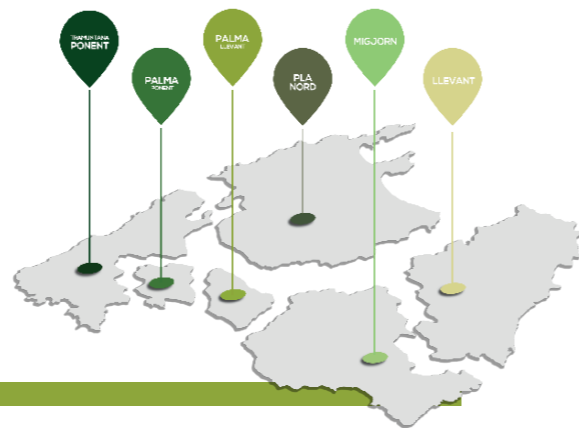

HORARIS DE SETMANA SANTA

DISSABTE

Vigília Pasqual

PALMA PONENT

1. **17h**
2. Església de Sant Felip Neri
   - Hospital Juaneda Miramar
3. **18h**
4. Parròquia de Ntra. Sra. de la Salut (el Terreno)
   - Parròquia de la Resurrecció
5. **19h**
6. Parròquia de Santa Eulàlia
   - Parròquia de Sant Sebastià
   - Parròquia de Santa Teresa de l'Infant Jesús (Son Armadans)
   - Parròquia de la Transfiguració del Senyor (Gènova)
   - Parròquia de Sant Agustí
   - Parròquia del Beat Ramon Llull
   - Parròquia de Sant Roc (Son Roca)
   - Monestir Puríssima Concepció de Franciscanes TOR
7. **19.30h**
8. Santuari de l'Anunciació de Maria – la Sang
   - Parròquia de Son Sardina
   - Parròquia de Sant Pau (Son Dameto)
   - Parròquia de la Sagrada Família
9. **20h**
10. Basílica de Sant Francesc
    - Parròquia de Sant Nicolau
    - Parròquia de Santa Creu

1. Parròquia de Sant Jaume
   - Convent dels Caputxins
   - Església de la Mercè
   - Parròquia de Ntra. Sra. de la Font de Déu i Sant Bernat (la Real)
   - Parròquia de Sant Bartomeu (Son Rapinya)
   - Santuari Ntra. Sra. de la Bonanova
   - Centre Eucarístic
2. **20.30h**
3. Mare de Déu del Socors
   - Parròquia de Santa Margalida (Castrense)
   - Parròquia de Sant Francesc de Paula
4. **21h**
5. Parròquia de l'Encarnació
   - Parròquia de l'Assumpció (Son Espanyol)
   - Parròquia de la Immaculada Concepció (Sant Magí)
   - Parròquia de la Puríssima Concepció (sa Vileta)
   - Basílica de Sant Miquel
6. **22h**
7. La Seu (Catedral de Mallorca)
   - Parròquia de Santa Catalina Thomàs
   - Parròquia de l'Immaculat Cor de Maria

PALMA LLEVANT

1. **18h**
2. Parròquia de Sant Pius X
   - Parròquia de Sant Llätzer (Pla de na Tesa)
3. **18.30h**
4. Parròquia de Sant Antoni de la Platja (Can Pastilla)
   - Parròquia de Verge de Lluc
5. **19h**
6. Parròquia de la Santíssima Trinitat
   - Parròquia de Ntra. Sra. del Remei (es Molinar)
   - La Porciúncula
   - Parròquia de Sant Isidre (s'Aranjassa)
   - Parròquia de Ntra. Sra. de la Soledat (la Soledat)
   - Parròquia de Ntra. Sra. del Carme (Coll d'en Rabassa)
   - Parròquia de Crist Rei (es Vivero)
   - Parròquia de Sant Francesc d'Assís (es Pil·lari)
   - Parròquia de Sant Josep del Terme (sa Indioteria)
7. **19.30h**
8. Parròquia de Ntra. Sra. del Carme (Pòrtol)

1. Parròquia de Sant Joan d'Avila
   - Parròquia de la Mare de Déu de Montserrat
   - Parròquia de Sant Alonso Rodríguez (Palma)
2. **20h**
3. Parròquia de Sant Josep Obrer
   - Parròquia del Sagrat Cor (els Hostalets)
   - Parròquia de Sant Alonso Rodríguez (Pont d'Inca)
   - Parròquia de Santa Maria Assumpta (Badies)
4. **20.30h**
5. Parròquia de Sant Jordi
   - Parròquia de Sant Antoni Abat (Son Ferriol)
   - Parròquia de Ntra. Sra. del Roser (Son Cladera)
6. **21h**
7. Parròquia de Ntra. Sra. de la Lactància (s'Arenal)
   - Parròquia de Sant Marçal (sa Cabaneta)

MIGJORN

1. **18h**
2. Parròquia de la Colònia de Sant Jordi
3. **18.30h**
4. Parròquia de s'Alqueria Blanca
   - Parròquia de Cala d'Or
5. **19h**
6. Parròquia de Montuiri
   - Parròquia de Pina
   - Ermита de Sant Honorat (Randa)
7. **19.30h**
8. Parròquia de Calonge
9. **20h**
10. Parròquia de Llucmajor
    - Parròquia d'Algaida
    - Parròquia de Sant Joan
11. **20.30h**
12. Parròquia de ses Salines
13. **21h**
14. Parròquia de Porreres
    - Parròquia de Santanyi
    - Parròquia de Campos

TRAMUNTANA PONENT