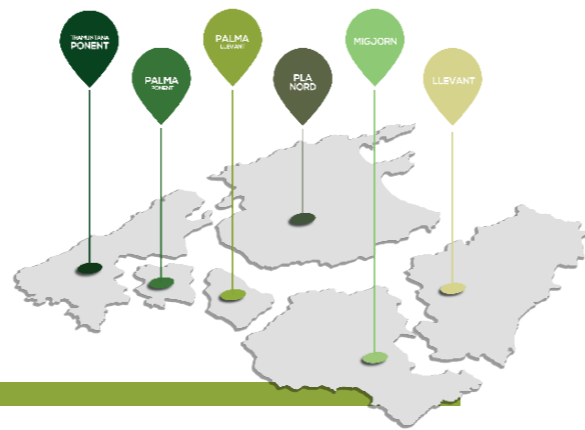

HORARIS DE SETMANA SANTA

DISSABTE

Vigília Pasqual